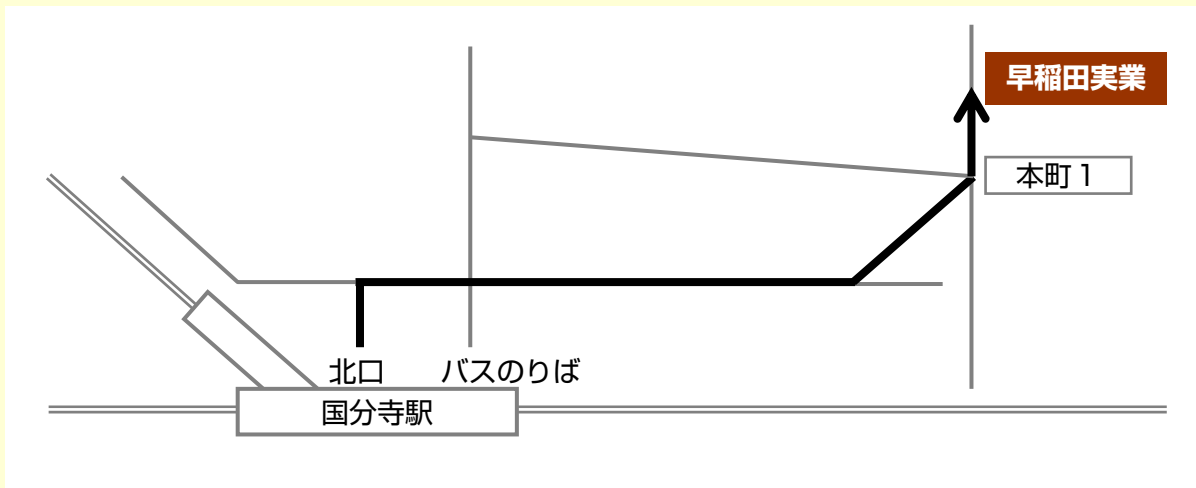

ほか

会場へのアクセス

JR中央線・西武国分寺線・西武多摩湖線 国分寺駅北口より徒歩8分
京王バス 早稲田実業学校 停留所下車すぐ

プログラムは一部変更する場合があります。